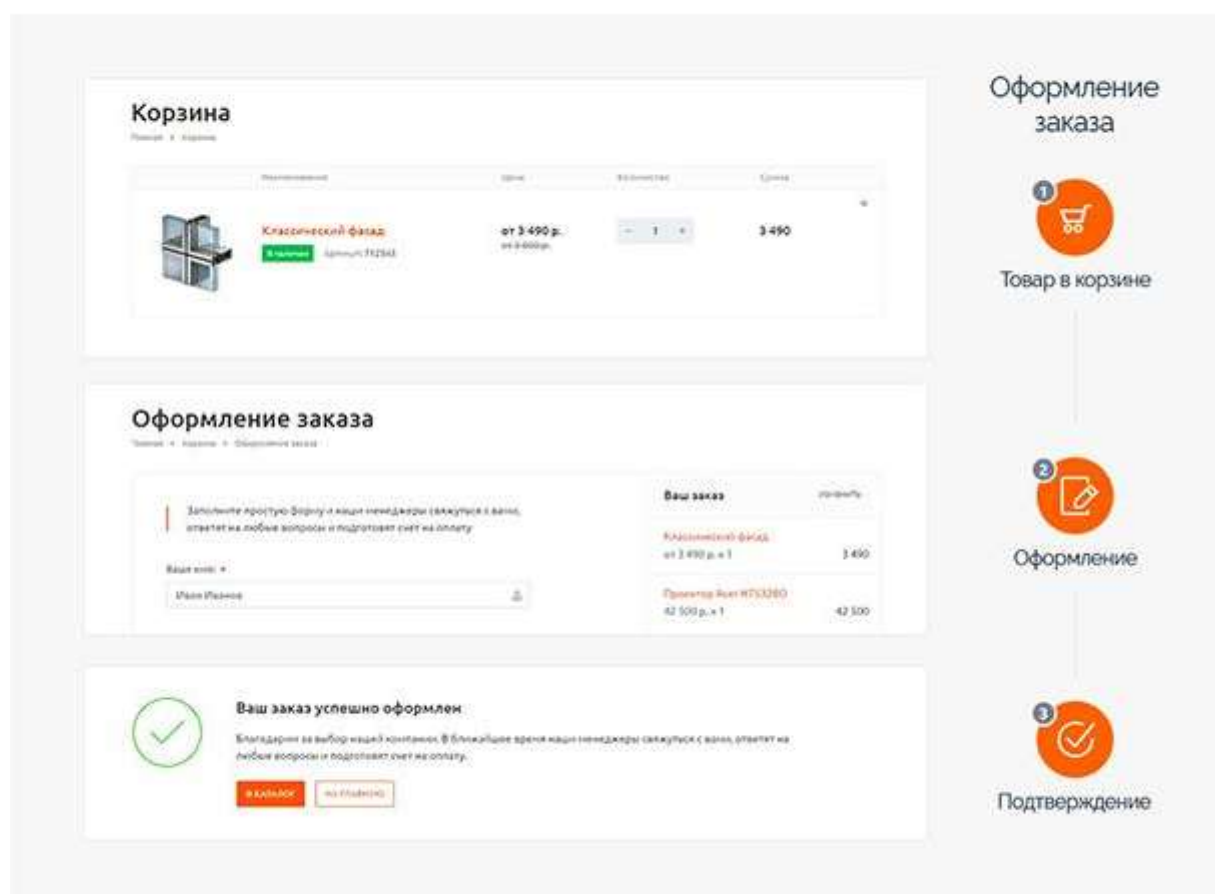

Возможности: корзина и оформление заказа

Доказано: наличие корзины на сайте повышает конверсию в несколько раз! С ее помощью посетители смогут оформлять заявки даже на крупные поставки всего в несколько кликов. А благодаря функции «Распечатать заказ» коммерческое предложение по закупу будет готово в одно нажатие!