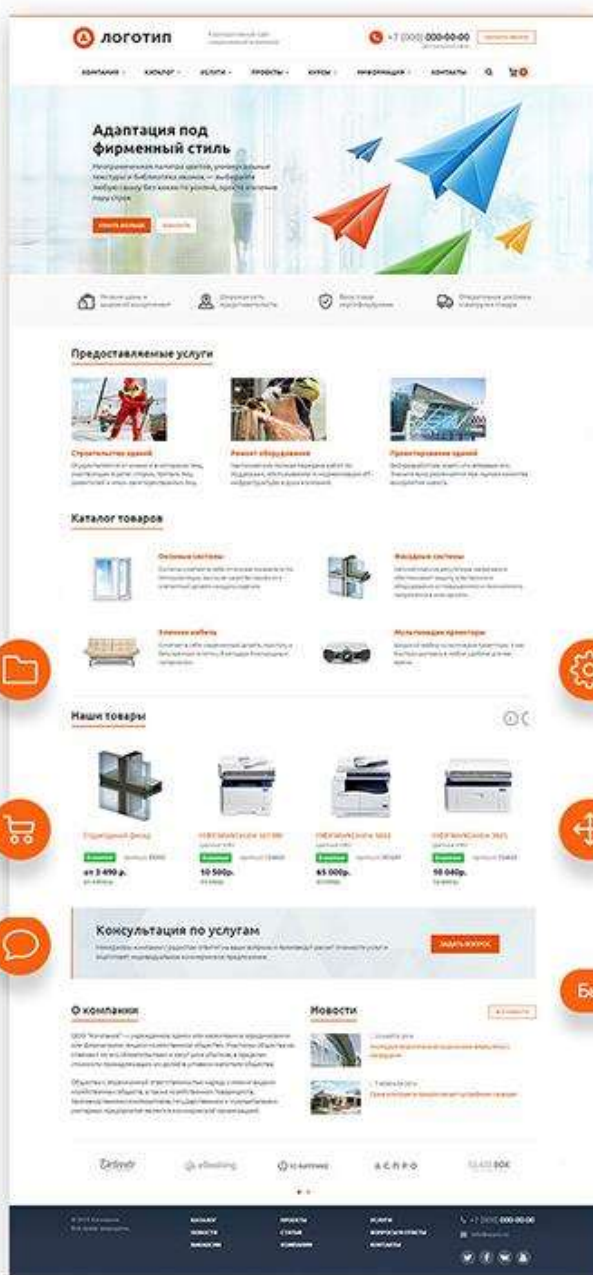

Главная страница

Понятная навигация и проработанная структура главной страницы включают в себя эффектные большие баннеры, тизеры преимуществ, предоставляемые услуги, каталог товаров, а также быстрый доступ к основным разделам сайта через верхнее меню.

Главная страница

Содержит все необходимое

- Большие эффектные баннеры
- Список услуг
- Каталог товаров
- Описание компании
- Новости

Каталог товаров

Корзина

Обратная связь

Используется технология композитный сайт

Оптимизирован для 1С-битрикс 16.5

Гибкий макет

Быстро с 1С-Битрикс

Возможности: онлайн-витрина (каталог товаров)

На сайте будет реализована полноценная онлайн-витрина в виде каталога товаров. Страница товара спроектирована для максимальной конверсии: на ней будут размещены подробное описание, основные характеристики и фотографии товара. Посетитель сможет положить товар корзину и перейти к оформлению заказа либо задать вопрос менеджеру.